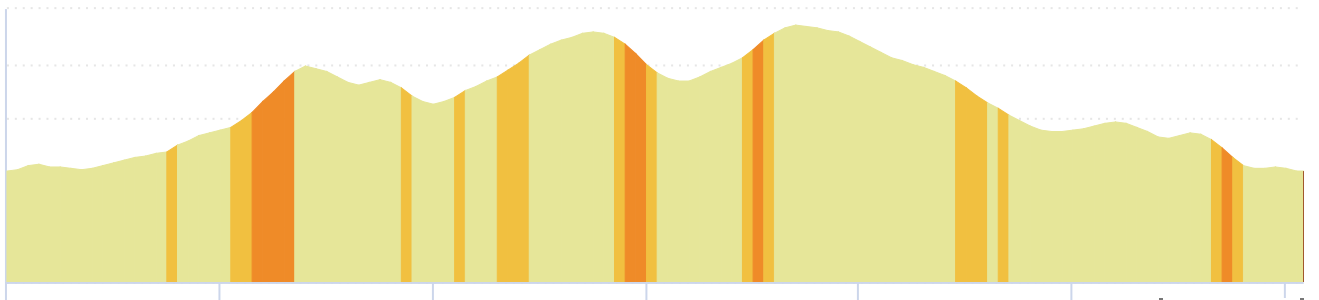

12945918 | Randonnée pédestre | saint Christophe Puisserguier

Puisserguier -> Puisserguier

12.165 km \uparrow 191 m \downarrow 191 m Δ 82 m \blacktriangle 189 m

82m 189m 191m 191m

300 m

Leaflet | © IGN France ign.fr